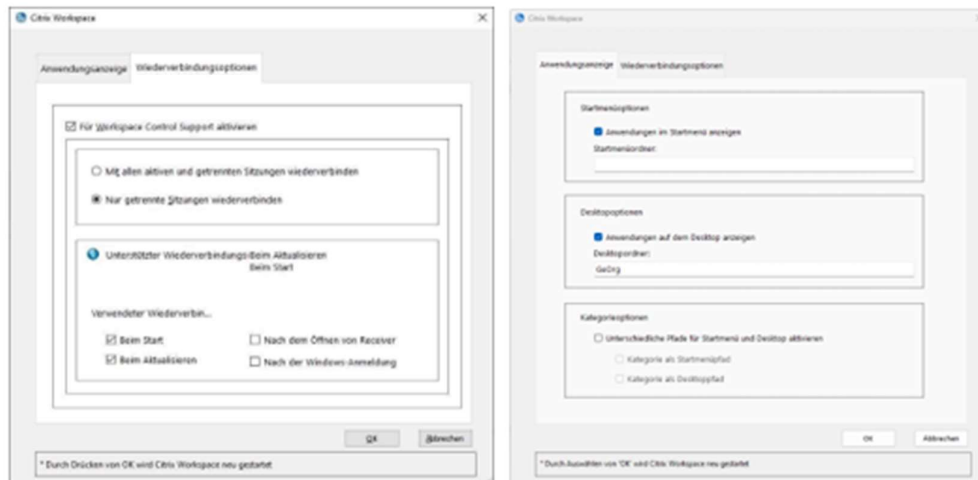

Unter **Verknüpfungen und Wiederverbinden** im Reiter Wiederverbindungsoptionen, wird das Häkchen bei „Workspace Control Support aktivieren“ gesetzt und „Nur getrennte Sitzungen wiederverbinden“ ausgewählt.

Wenn gewünscht kann unter Anwendungsanzeige – Desktopoptionen, mit der Funktion Anwendungen auf dem Desktop anzeigen, ein Desktopordner „GeOrg“ erstellt werden.